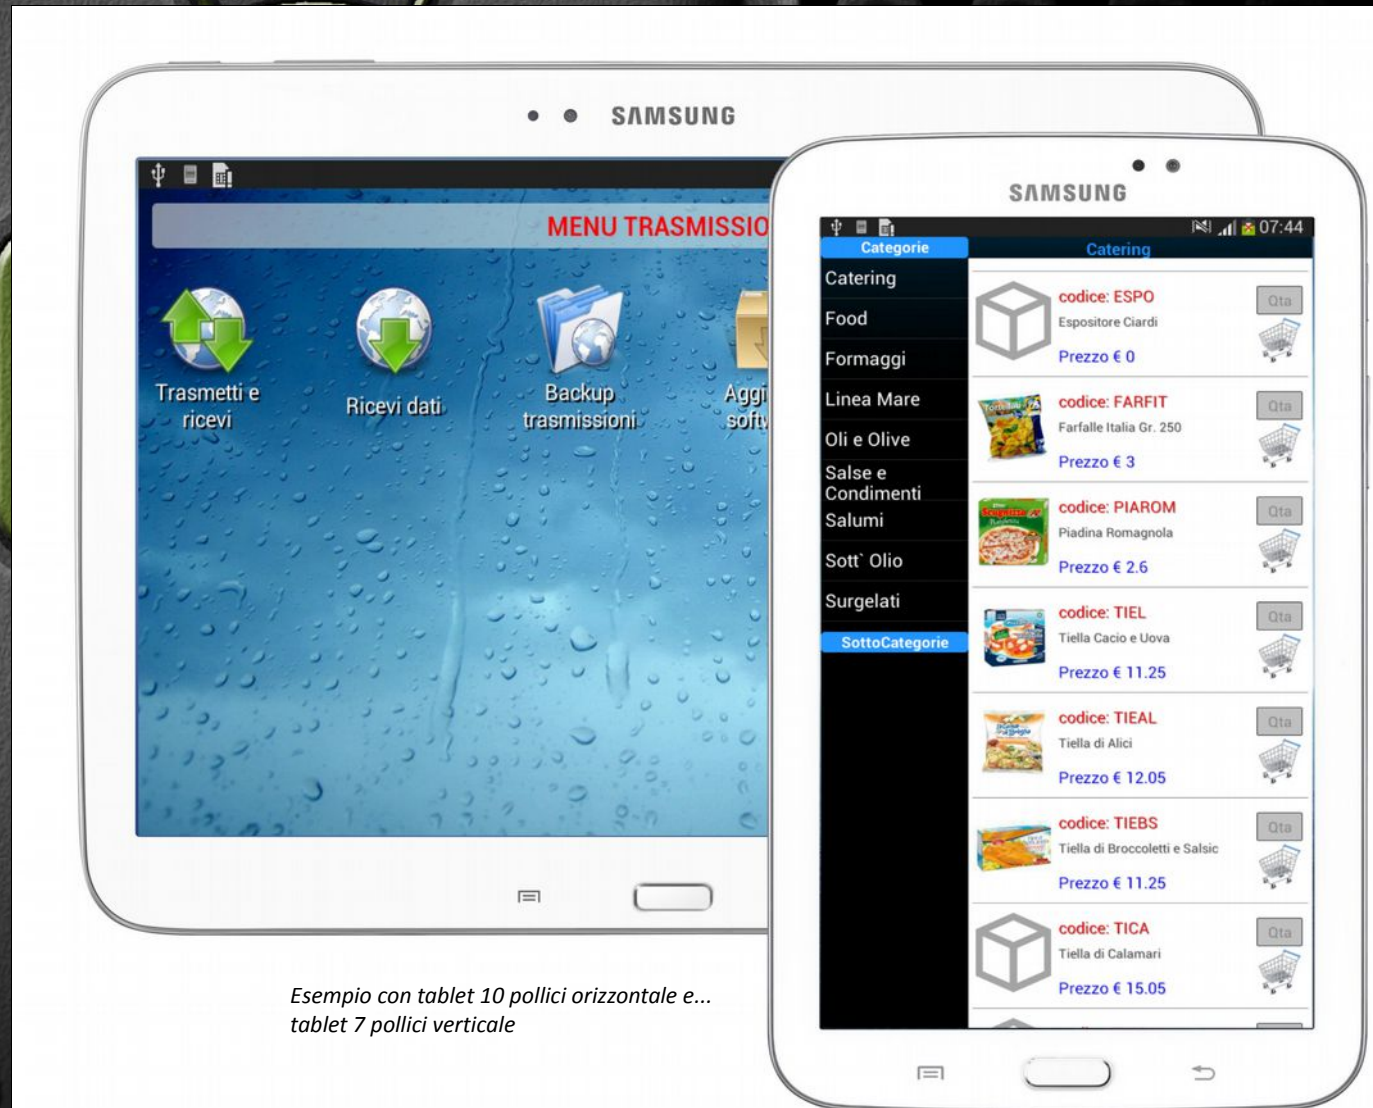

TvCe® un'unica applicazione per tutti i dispositivi mobili

Si adatta automaticamente alle dimensioni del display e al suo orientamento

TvCe® per **Android** può essere utilizzato con qualsiasi dispositivo indipendentemente dalla risoluzione del display.

Funziona su smartphone, tablet 7, 8 e 10 pollici.

L'operatore può lavorare con TvCe® in massima libertà e comodità sia con la device disposta in orizzontale che in verticale.

●●● MERCATO ●●●

“Le applicazioni e i software cambieranno a seconda della grandezza dello schermo su cui vengono visualizzati. Ogni contenuto verrà adattato al display e anche la programmazione dovrà cambiare a seconda del dispositivo sul quale l'utente utilizzerà la app.”

Steven Sinofsky

Steven Sinofsky ha guidato per anni il team di Microsoft Windows ed oggi insegna alla Harvard Business School

Esempio con tablet 10 pollici orizzontale e...
tablet 7 pollici verticale