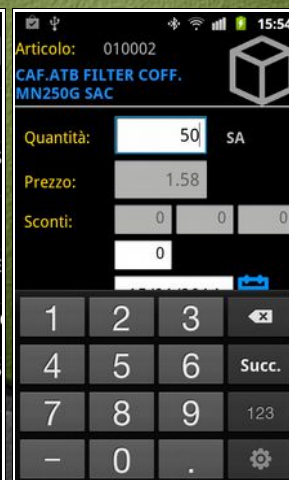

TvCe® la soluzione semplice, potente e affidabile

Per la gestione della raccolta ordini e della prevendita in ambiente **Android**

TvCe® è la soluzione, su smartphone e tablet Android, per la forza vendita che ha la necessità di automatizzare la raccolta ordini e/o la prevendita senza rinunciare alla praticità e alla versatilità dei nuovi dispositivi basati sul sistema operativo di Google.

Catatteristiche principali:

- software parametrico
- gestione listini generali/personalizzati
- gestione promozioni
- registrazioni incassi
- gestione fido e blocchi sullo scaduto
- gestione storico ordinato
- giri di visita
- vendite da catalogo
- visualizzazione immagini prodotto (slideshow)
- storico del venduto
- gestione punti consegna/punti fattura e destinazioni
- gestione password per le operazioni sensibili
- aggiornamento automatico del software
- supporto per l'assistenza

Ed inoltre:

- integrazione con Google Maps
- integrazione con software di navigazione satellitare
- invio SMS a clienti
- invio e-mail a clienti
- ricerca vocale dei clienti e dei prodotti

Tutti gli strumenti che ti servono a portata di mano e accessibili direttamente da TvCe®

Mappe, Navigatore, Sms, E-mail, Telefono