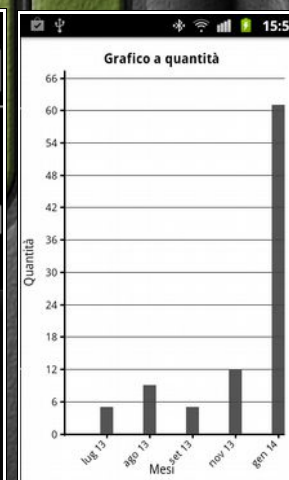

TvCe® la soluzione semplice, potente e affidabile

Per la gestione della raccolta ordini e della prevendita in ambiente **Android**

TvCe® è la soluzione, su smartphone e tablet Android, per la forza vendita che ha la necessità di automatizzare la raccolta ordini e/o la prevendita senza rinunciare alla praticità e alla versatilità dei nuovi dispositivi basati sul sistema operativo di Google.

Catatteristiche principali:

- software parametrico
- gestione listini generali/personalizzati
- gestione promozioni
- registrazioni incassi
- gestione fido e blocchi sullo scaduto
- gestione storico ordinato
- giri di visita
- vendite da catalogo
- visualizzazione immagini prodotto (slideshow)
- storico del venduto
- gestione punti consegna/punti fattura e destinazioni
- gestione password per le operazioni sensibili
- aggiornamento automatico del software
- supporto per l'assistenza

Ed inoltre:

- integrazione con Google Maps
- integrazione con software di navigazione satellitare
- invio SMS a clienti
- invio e-mail a clienti
- ricerca vocale dei clienti e dei prodotti

Tutti gli strumenti che ti servono a portata di mano e accessibili direttamente da TvCe®

Mappe, Navigatore, Sms, E-mail, Telefono